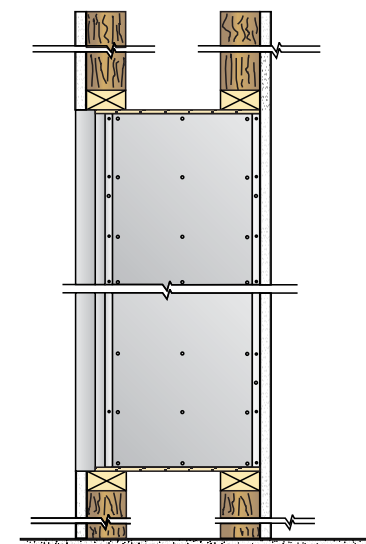

SERRURE À PORTE:

- CYLINDRE À CAME À 5 GOUPILLES, 3 CLÉS.
- CLÉS SUPPLÉMENTAIRES DISPONIBLES.
- 1000 COMBINAISONS POUR ÉVITER LA DUPLICATION.

IDENTIFICATION DES PORTES:

- PORTES AVEC FENÊTRE ET NUMÉROS, SOLIDE AVEC DES PLAQUES EN PLASTIQUE OU GRAVÉS SUR LA PORTE, ET PORTE CARTE SUR CHAQUE BOÎTE.
- GRANDEUR DES PLAQUES: 1-7/16" x 3/4".

COLIS ET BOÎTES DOUBLES:

- BOÎTES À COLIS REMPLACENT 4 BOÎTES STANDARD. BOÎTES DOUBLES REMPLACENT 2 BOÎTES STANDARD. AUCUN CHANGEMENT POUR L'OUVERTURE DU MUR.

5000-C252

OUVERTURE DU MUR TEL QUE MONTRÉ SUR LE DESSIN AVEC 16-1/4" PROFONDEUR

5" X 6" FENTE À LETTRE

5" X 12" PORTE DOUBLE

10" X 12" COLIS

10" X 12" FENTE À LETTRE

10"X12"-COLIS/REMISE CLÉ

VUE DE CÔTÉ