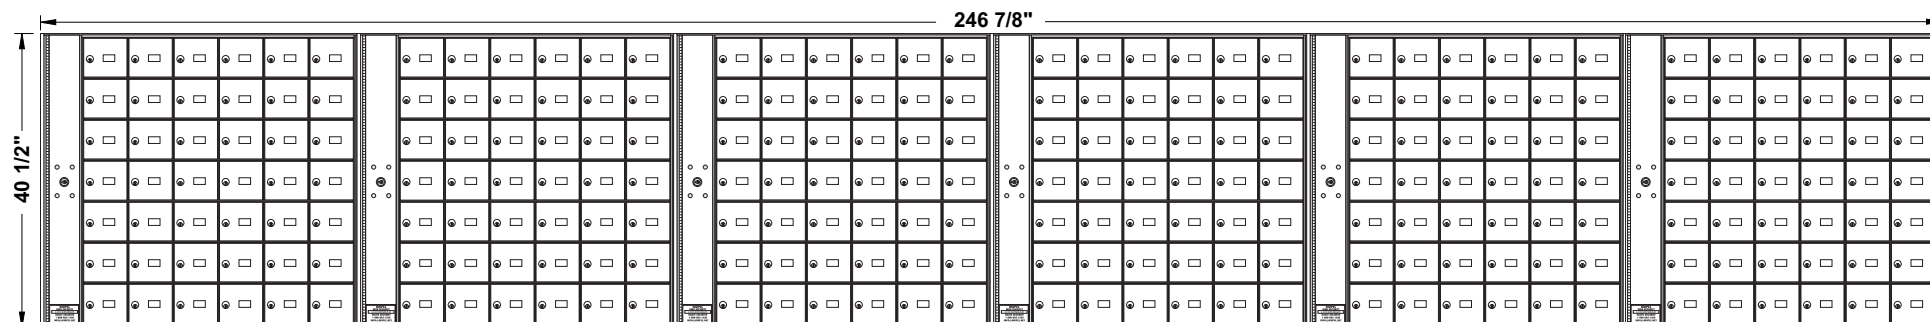

MODÈLE 5000 BOÎTES POSTALES À CHARGEMENT AVANT

6 MODULES: 7 HAUT x 6 LARGE

252 "B" BOÎTES: 6" HAUT x 6" LARGE x 15" PROFONDEUR

"C" BOÎTES: 6" HAUT x 12" LARGE x 15" PROFONDEUR

"D" BOÎTES: 12" HAUT x 12" LARGE x 15" PROFONDEUR

PORTES D'ÉPAISSEUR 1/8" EN ALUMINIUM EXTRUDÉ

FINITION BROSSÉ NATUREL

CABINET DE CALIBRE 24 ACIER GALVANISÉ

DATE:

CLIENT:

ATTN:

PROJET:

APPROUVÉ PAR:

*Boîtes aux lettres
595 rue St-Rémi
Montréal, Québec
H4C 3G6*

*Tél: (514) 934-0385
Télécopieur: (514) 934-1732*

Courriel : info@riopel.net

EXPERTISE IMBATTABLE DANS LES CASIERS ET ARTICLES POSTAUX

DES No.

PAR: