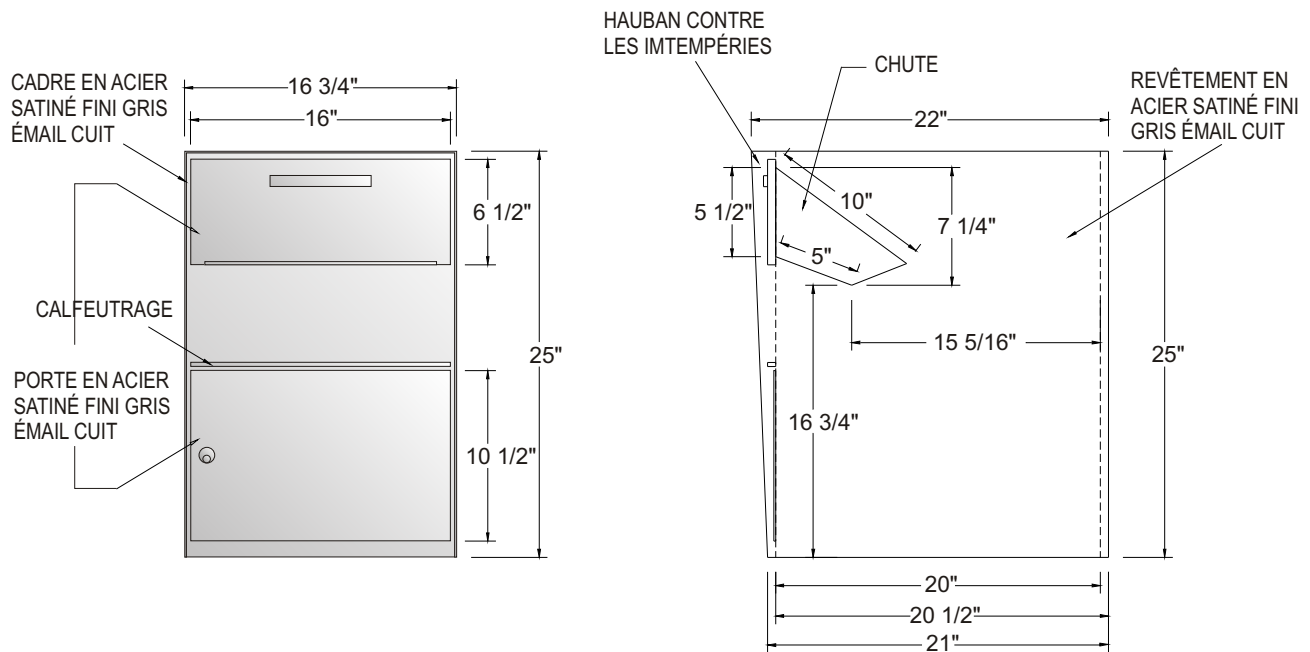

BOÎTES AUX LETTRES RIOPEL

LE CRITÈRE... PAR LEQUEL LES AUTRES SE COMPARENT

R318 CHUTE - BOÎTE DE RÉCUPÉRATION

VUE DE FACE

VUE DE CÔTÉ

EXPERTISE IMBATTABLE DANS LES CASIERS ET ARTICLES POSTAUX

P. RIOPEL INC., 595 St-Rémi, Montréal, Qué., H4C 3G6 • TÉL.:(514) 934-0385 FAX:(514) 934-1732
 COURRIEL : INFO@RIOPEL.NET SITE WEB : WWW.RIOPEL.NET