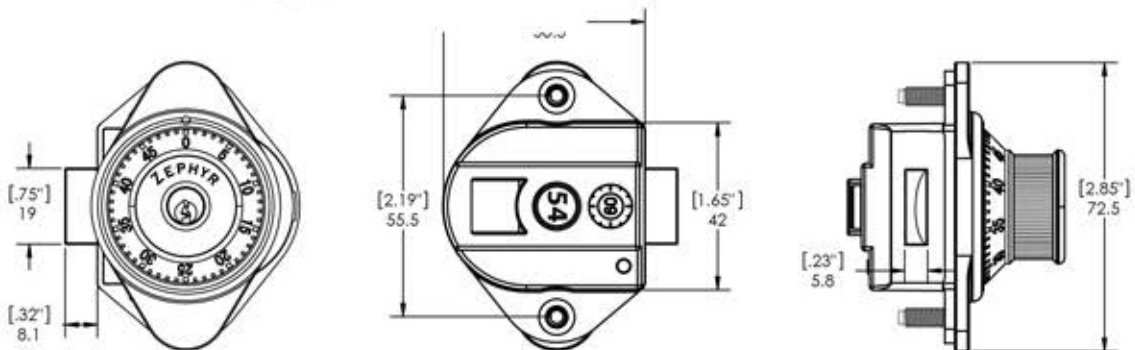

## 3978Z ZEPHYR SERRURE À COMBINAISON POUR CASIER

Locked

Unlocked