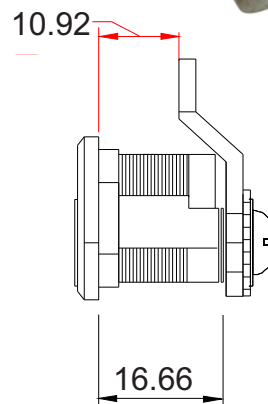

BOÎTES AUX LETTRES RIOPEL

F3950M - MODÈLE 1000 MX CLÉ MAÎTRESSE CAME AMOVIBLE

PLAQUETTE

ÉCROU HEXAGONAL

CLÉ VIERGE DISPONIBLE

OPTION CLÉS SIMILAIRES

OPTION CLÉ PASSE PARTOUT

PLAQUÉÉ NICKEL

CAME AMOVIBLE

BARILLET FILETÉ

3 CLÉS

5 GOUPILLES

200 CODES MAX.

FERMÉ

OUVERT