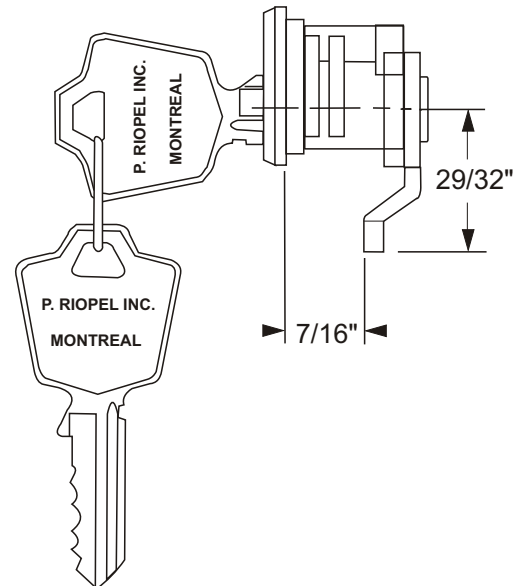

BOÎTES AUX LETTRES RIOPEL

F3950M - MODÈLE 1000 MX CLÉ MAÎTRESSE CAME AMOVIBLE

PLAQUETTE

ÉCROU HEXAGONAL

CLÉ VIERGE DISPONIBLE

OPTION CLÉS SIMILAIRES

OPTION CLÉ PASSE PARTOUT

PLAQUÉÉ NICKEL

CAME AMOVIBLE

BARILLET FILETÉ

3 CLÉS

5 GOUPILLES

200 CODES MAX.

FERMÉ

OUVERT