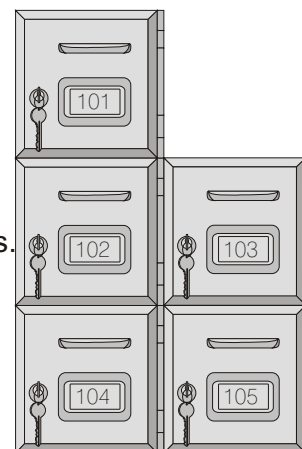

GRANDEUR DES COMPARTIMENTS

* Standard B - 6" Hauteur x 6" Largeur x 15" Profondeur.

MONTAGE ET INSTALLATION

* Monté sur site par groupes modulaires, tout perçé et prêt pour installation.
* Toutes les attaches et instructions fournies. Garnitures en option disponibles.

SERRURES DES PORTES

* Serrure à cames à 5 goupilles avec 2 clés. Clés additionnelles disponibles.
* 1000 combinaisons de clés pour prévenir la duplication.

IDENTIFICATION DES PORTES

* Plaques numérotées en plastique transparent à l'intérieur du cadre sur chaque porte. Plaques en métal gravées disponibles.
* Répertoires indépendants disponibles.

GRANDEUR DES COMPARTIMENTS

Standard B - 6" H x 6" L
Double Hauteur CV - 12" H x 6" L
Double Largeur CH - 6" H x 12" L
Colis D - 12" H x 12" L

3300 Acier inoxydable

3700 Acier inoxydable

EXPERTISE IMBATTABLE DANS LES CASIERS ET ARTICLES POSTAUX