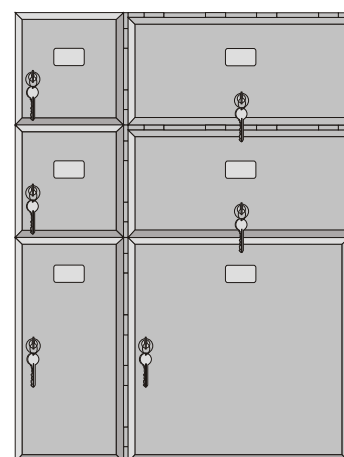

GRANDEUR DES COMPARTIMENTS

* Standard B - 6" Hauteur x 6" Largeur x 15" Profondeur.

MONTAGE ET INSTALLATION

* Monté sur site par groupes modulaires, tout perçé et prêt pour installation.
* Toutes les attaches et instructions fournies. Garnitures en option disponibles.

SERRURES DES PORTES

* Serrure à cames à 5 goupilles avec 2 clés. Clés additionnelles disponibles.
* 1000 combinaisons de clés pour prévenir la duplication.

IDENTIFICATION DES PORTES

* Plaques numérotées en plastique transparent à l'intérieur du cadre sur chaque porte. Plaques en métal gravées disponibles.
* Répertoires indépendants disponibles.

MODÈLE 3700 - CHARGEMENT ARRIÈRE

Le Modèle 3700 RIOPEL est similaire au Modèle 3300 Classique sauf que les porte du Modèle 3700 sont en acier inoxydable et les plaques d'identification gravées. Le Modèle 3700 est disponible en double hauteur et largeur et des compartiment pour colis en plus de grandeurs standard.

GRANDEUR DES COMPARTIMENTS

Standard B - 6" H x 6" L
Double Hauteur CV - 12" H x 6" L
Double Largeur CH - 6" H x 12" L
Colis D - 12" H x 12" L

3300 Acier inoxydable

3700 Acier inoxydable

EXPERTISE IMBATTABLE DANS LES CASIERS ET ARTICLES POSTAUX