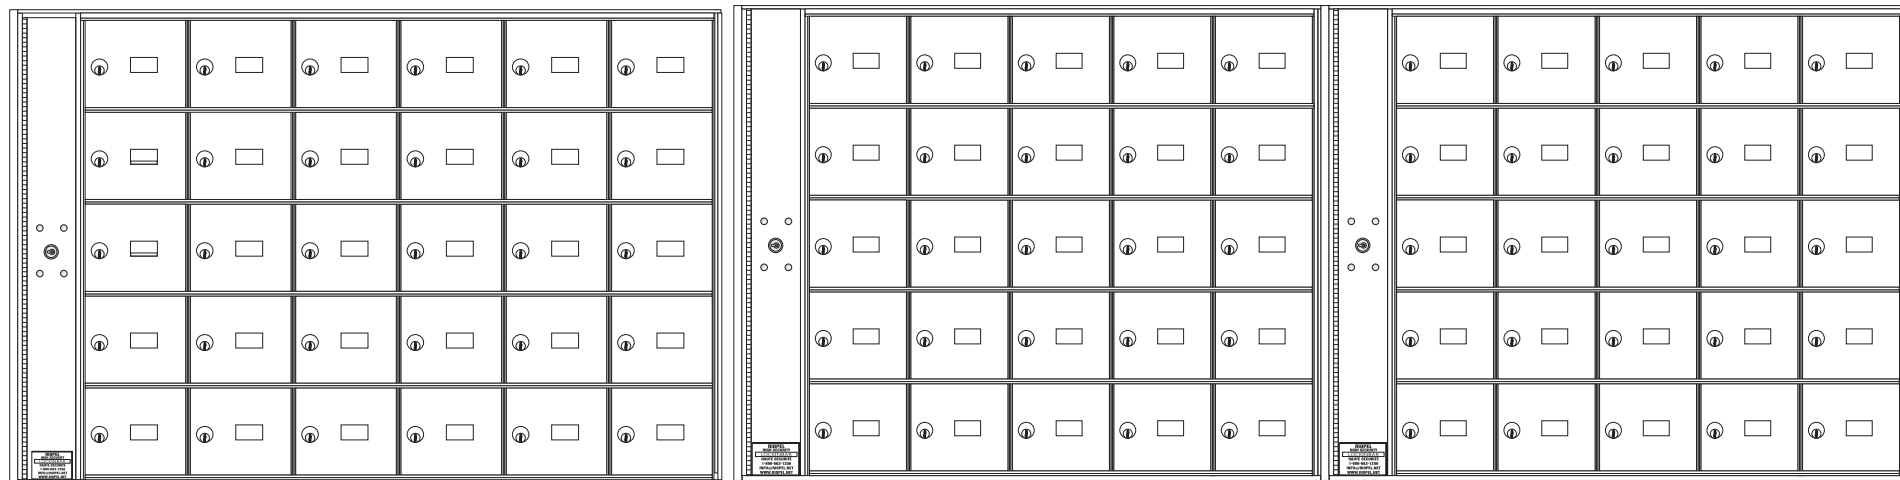

SERRURE À PORTE:

- CYLINDRE À CAME À 5 GOUPILLES, 3 CLÉS.
- CLÉS SUPPLÉMENTAIRES DISPONIBLES.
- 1000 COMBINAISONS POUR ÉVITER LA DUPLICATION.

IDENTIFICATION DES PORTES:

- PORTES AVEC FENÊTRE ET NUMÉROS, SOLIDE AVEC DES PLAQUES EN PLASTIQUE OU GRAVÉS SUR LA PORTE, ET PORTE CARTE SUR CHAQUE BOÎTE.
- GRANDEUR DES PLAQUES: 1-7/16" x 3/4".

COLIS ET BOÎTES DOUBLES:

- BOÎTES À COLIS REMPLACENT 4 BOÎTES STANDARD. BOÎTES DOUBLES REMPLACENT 2 BOÎTES STANDARD. AUCUN CHANGEMENT POUR L'OUVERTURE DU MUR.

**5000-A80**

OUVERTURE DU MUR TEL QUE MONTRÉ SUR LE DESSIN AVEC 16-1/4" PROFONDEUR

5" X 6" FENTE À LETTRE

5" X 12" PORTE DOUBLE

10" X 12" COLIS

5" X 12" - FENTE À LETTRE
5"X12"-COLIS/REMISE CLÉ

10" X 12" - COLIS/REMISE CLÉ

VUE DE CÔTÉ

111 1/2"

29 1/2"

**MODÈLE 5000 BOÎTES POSTALES À CHARGEMENT AVANT**

1 MODULE: 5 HAUT x 6 LARGE + 2 MODULES: 5 HAUT x 5 LARGE

80 "B" BOÎTES: 6" HAUT x 6" LARGE x 15" PROFONDEUR

"C" BOÎTES: 6" HAUT x 12" LARGE x 15" PROFONDEUR