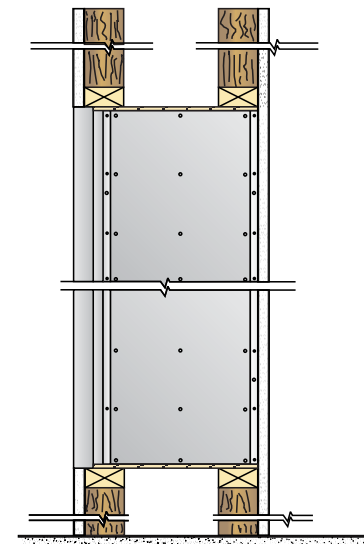

SERRURE À PORTE:

- CYLINDRE À CAME À 5 GOUPILLES, 3 CLÉS.
- CLÉS SUPPLÉMENTAIRES DISPONIBLES.
- 1000 COMBINAISONS POUR ÉVITER LA DUPLICATION.

IDENTIFICATION DES PORTES:

- PORTES AVEC FENÊTRE ET NUMÉROS, SOLIDE AVEC DES PLAQUES EN PLASTIQUE OU GRAVÉS SUR LA PORTE, ET PORTE CARTE SUR CHAQUE BOÎTE.
- GRANDEUR DES PLAQUES: 1-7/16" x 3/4".

COLIS ET BOÎTES DOUBLES:

- BOÎTES À COLIS REMPLACENT 4 BOÎTES STANDARD. BOÎTES DOUBLES REMPLACENT 2 BOÎTES STANDARD. AUCUN CHANGEMENT POUR L'OUVERTURE DU MUR.

**5000-A80**

OUVERTURE DU MUR TEL QUE MONTRÉ SUR LE DESSIN AVEC 16-1/4" PROFONDEUR

5" X 6" FENTE À LETTRE

5" X 12" PORTE DOUBLE

10" X 12" COLIS

5" X 12" - FENTE À LETTRE
5"X12"-COLIS/REMISE CLÉ

10" X 12" - COLIS/REMISE CLÉ

VUE DE CÔTÉ

111 1/2"

29 1/2"

**MODÈLE 5000 BOÎTES POSTALES À CHARGEMENT AVANT**

1 MODULE: 5 HAUT x 6 LARGE + 2 MODULES: 5 HAUT x 5 LARGE

80 "B" BOÎTES: 6" HAUT x 6" LARGE x 15" PROFONDEUR

"C" BOÎTES: 6" HAUT x 12" LARGE x 15" PROFONDEUR