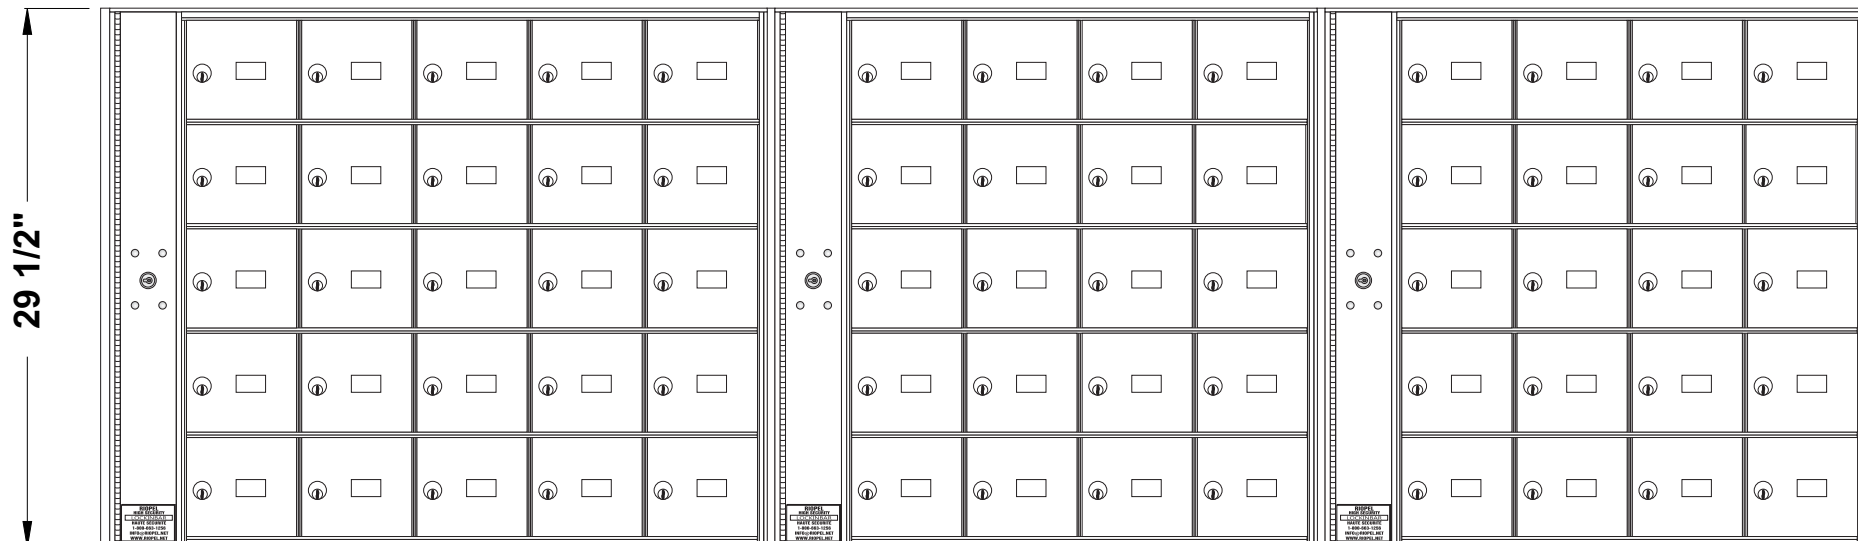

MODÈLE 5000 BOÎTES POSTALES À CHARGEMENT AVANT

1 MODULE: 5 HAUT x 5 LARGE + 2 MODULES: 5 HAUT x 4 LARGE

63 "B" BOÎTES: 6" HAUT x 6" LARGE x 15" PROFONDEUR

"C" BOÎTES: 6" HAUT x 12" LARGE x 15" PROFONDEUR

"D" BOÎTES: 12" HAUT x 12" LARGE x 15" PROFONDEUR

PORTES D'ÉPAISSEUR 1/8" EN ALUMINIUM EXTRUDÉ

FINITION BROSSÉ NATUREL

CABINET DE CALIBRE 24 ACIER GALVANISÉ

DATE:

CLIENT:

ATTN:

PROJECT:

APPROUVÉ PAR:

Boîtes aux lettres
595 rue St-Rémi
Montréal, Québec
H4C 3G6

Tél: (514) 934-0385
Télécopieur: (514) 934-1732

Courriel : info@riopel.net

EXPERTISE IMBATTABLE DANS LES CASIERS ET ARTICLES POSTAUX

DES No.

PAR: