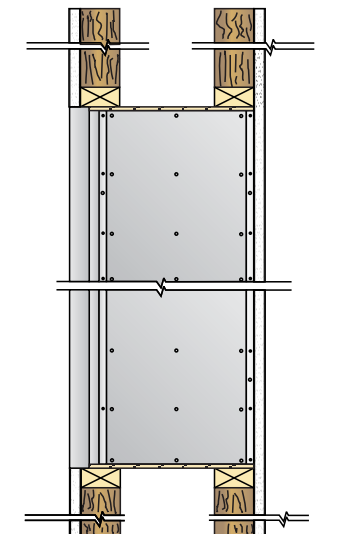

SERRURE À PORTE:

- CYLINDRE À CAME À 5 GOUPILLES, 3 CLÉS.
- CLÉS SUPPLÉMENTAIRES DISPONIBLES.
- 1000 COMBINAISONS POUR ÉVITER LA DUPLICATION.

IDENTIFICATION DES PORTES:

- PORTES AVEC FENÊTRE ET NUMÉROS, SOLIDE AVEC DES PLAQUES EN PLASTIQUE OU GRAVÉS SUR LA PORTE, ET PORTE CARTE SUR CHAQUE BOÎTE.
- GRANDEUR DES PLAQUES: 1-7/16" x 3/4".

COLIS ET BOÎTES DOUBLES:

- BOÎTES À COLIS REMPLACENT 4 BOÎTES STANDARD. BOÎTES DOUBLES REMPLACENT 2 BOÎTES STANDARD. AUCUN CHANGEMENT POUR L'OUVERTURE DU MUR.

5000-A63

OUVERTURE DU MUR TEL QUE MONTRÉ SUR LE DESSIN AVEC 16-1/4" PROFONDEUR

5" X 6" FENTE À LETTRE

5" X 12" PORTE DOUBLE

10" X 12" COLIS

10"X12"-COLIS/REMISE CLÉ

VUE DE CÔTÉ

84 3/8"