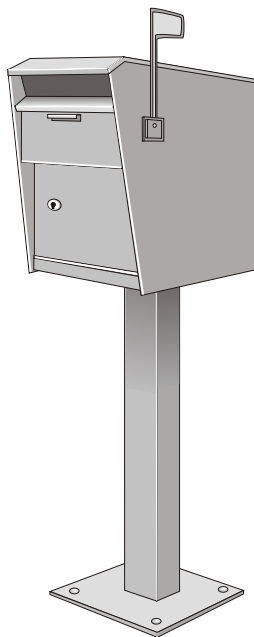

BOÎTES AUX LETTRES RIOPEL

LE CRITÈRE... PAR LEQUEL LES AUTRES SE COMPARENT

R921 LARGE BOÎTE DE RÉCUPÉRATION DE COURRIER

**EMMAGASINAGE SECURITAIRE DE COURRIER
SOUS CLÉ**

**COURRIER SE DÉPOSE DANS LA SECTION FERMÉE
À CLÉ**

**FABRICATION EN ACIER GALVANISÉ DE CALIBRE
18, APPRÊTÉ ET PEINT ANTI-CORROSION POUR
L'EXTÉRIEUR**

**ACIER RÉSISTANT, APPRÊTÉ ET PEINT POUR
USAGE À L'EXTÉRIEUR**

**SERRURE À CLAPET, RÉSISTANTE À LA POUSSIÈRE,
EMPÊCHE LE CYLINDRE DE LA SERRURE DE ROUILLER**

PEUT CONTENIR JUSQU'À 2 SEMAINES DE COURRIER

COULEUR: GRIS, NOIR OU BLANC

**DIMENSIONS DE LA BOÎTE:
15" HAUTEUR X 10" LARGEUR X 20" PROFONDEUR**

**DIMENSIONS DU COMPARTIMENT DU COURRIER
SORTANT:
4" HAUTEUR X 10" LARGEUR X 12" PROFONDEUR**

**DIMENSIONS DU SOCLE:
31" HAUTEUR X 4" LARGEUR X 4" PROFONDEUR**

**DIMENSIONS TOTALES:
45" HAUTEUR X 10" LARGEUR X 20" PROFONDEUR**

POIDS = 50 LBS

**AUTRES OPTIONS DE MONTAGE:
COLONNE D'ENTRÉE
MONTÉE SUR MUR OU SUR COLONNE
EN BOIS OU PLASTIQUE DE 4" X 4"**