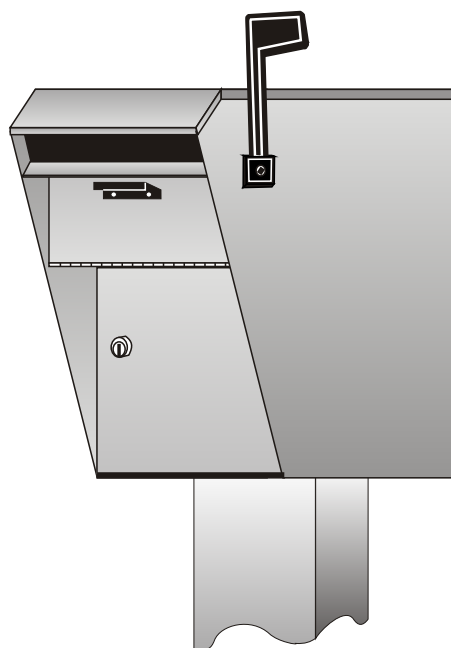

BOÎTES AUX LETTRES RIOPEL

LE CRITÈRE... PAR LEQUEL LES AUTRES SE COMPARENT

R921 LARGE BOÎTE DE RÉCUPÉRATION DE COURRIER

**EMMAGASINAGE SECURITAIRE DE COURRIER
SOUS CLÉ**

**COURRIER SE DÉPOSE DANS LA SECTION FERMÉE
À CLÉ**

**FABRICATION EN ACIER GALVANISÉ DE CALIBRE
18, APPRÊTÉ ET PEINT ANTI-CORROSION POUR
L'EXTÉRIEUR**

**ACIER RÉSISTANT, APPRÊTÉ ET PEINT POUR
USAGE À L'EXTÉRIEUR**

**SERRURE À CLAPET, RÉSISTANTE À LA POUSSIÈRE,
EMPÊCHE LE CYLINDRE DE LA SERRURE DE ROUILLER**

PEUT CONTENIR JUSQU'À 2 SEMAINES DE COURRIER

COULEUR: GRIS, NOIR OU BLANC

**DIMENSIONS DE LA BOÎTE:
15" HAUTEUR X 10" LARGEUR X 20" PROFONDEUR**

**DIMENSIONS DU COMPARTIMENT DU COURRIER
SORTANT:
4" HAUTEUR X 10" LARGEUR X 12" PROFONDEUR**

**DIMENSIONS DU SOCLE:
31" HAUTEUR X 4" LARGEUR X 4" PROFONDEUR**

**DIMENSIONS TOTALES:
45" HAUTEUR X 10" LARGEUR X 20" PROFONDEUR**

POIDS = 50 LBS

**AUTRES OPTIONS DE MONTAGE:
COLONNE D'ENTRÉE
MONTÉE SUR MUR OU SUR COLONNE
EN BOIS OU PLASTIQUE DE 4" X 4"**