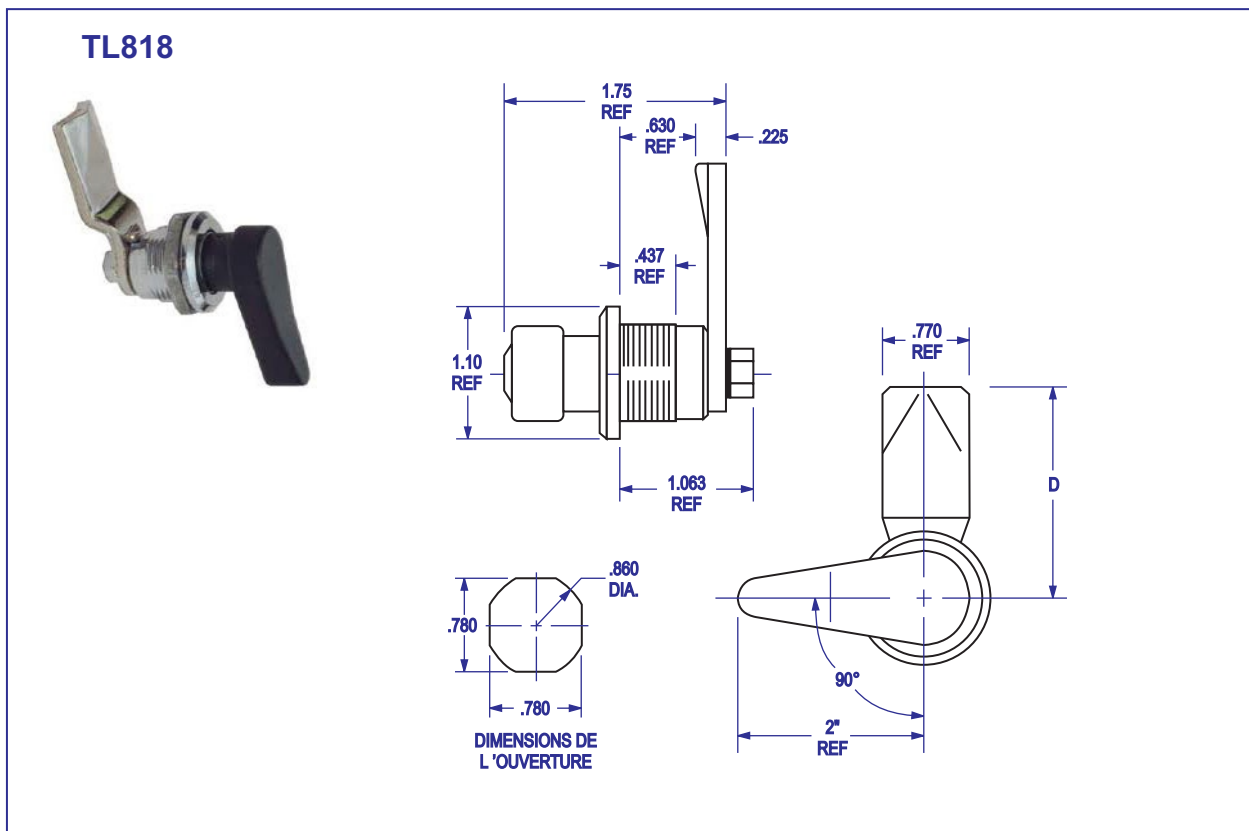

BOÎTES AUX LETTRES RIOPEL

LE CRITÈRE... PAR LEQUEL LES AUTRES SE COMPARENT

LOQUET ROBUSTE

- Poignée en nylon noir
- Coquille et cylindre en zinc coulé
- Dimension 'D' selon les besoins du client
- Retenue bille et ressort
- Came en acier, plaquée au nickel
- Coquille chromée; autres finitions disponibles sur demande
- Écrou de panneau coulé est fourni