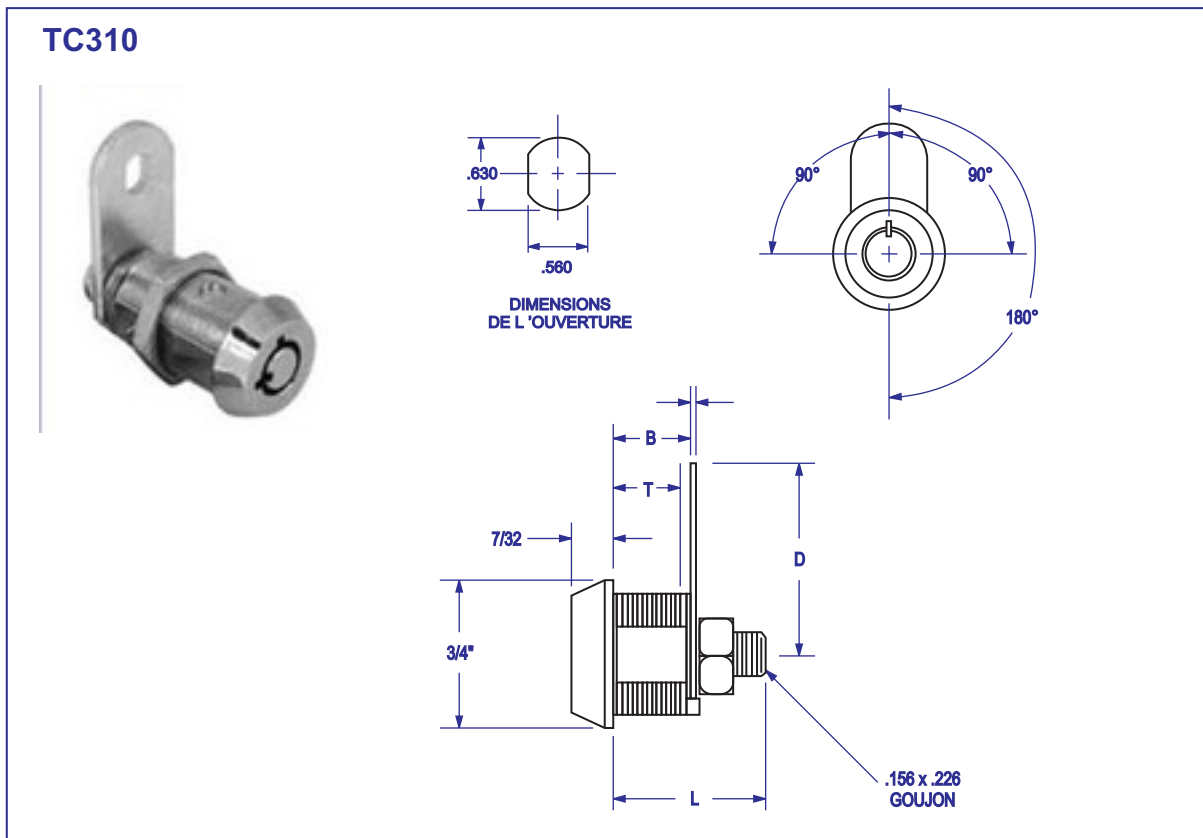

## SERRURES À CAME DE TAILLE MOYENNE

| SERRURE # | B     | T     | L       |
|-----------|-------|-------|---------|
| TC180ZS   | 3/8   | 9/32  | 29/32   |
| TC180XS   | 7/16  | 5/8   | 1"      |
| TC180S    | 11/16 | 1/2   | 1-11/32 |
| TC180M    | 7/8   | 13/16 | 1-9/16  |
| TC180L    | 1-1/8 | 15/16 | 1-3/4   |

- Coquille et cylindre en zinc coulé
- Mécanisme: 7 disques à gorge
- Clés tubulaires en acier inoxydable, plaquées au nickel
- Dimension 'D' selon les besoins du client
- 10 000 key changes available
- Plaquage au chrome standard; autres finitions disponibles sur demande